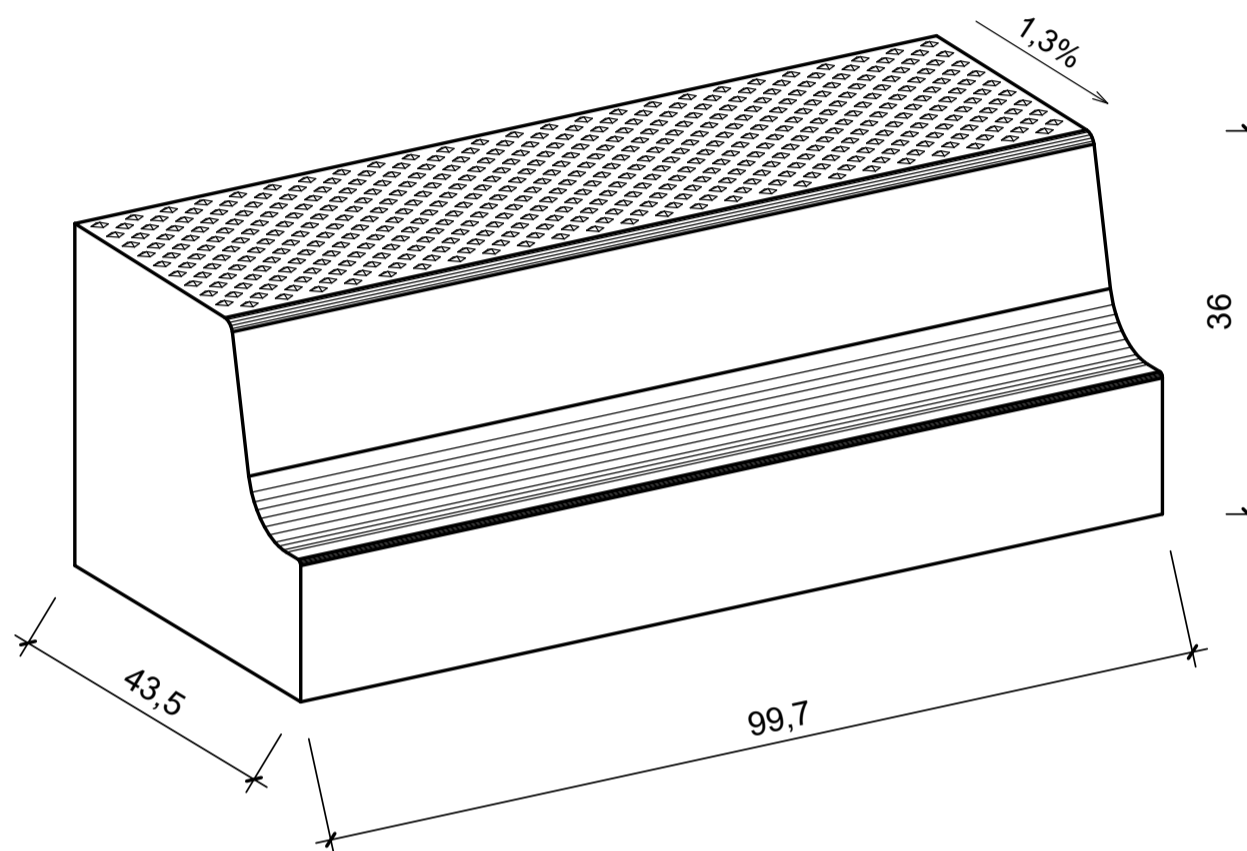

Sonderbord Bushaltestelle

Grundtyp EH 21

Benennung	Artikel-Nr.	Gewicht
Busbord Grundtyp, EH 21 betongrau hell, L/B/H= 100/43,5/36cm	VBB0500	312,00 Kg

Zeichnungen sind Systemdarstellungen!