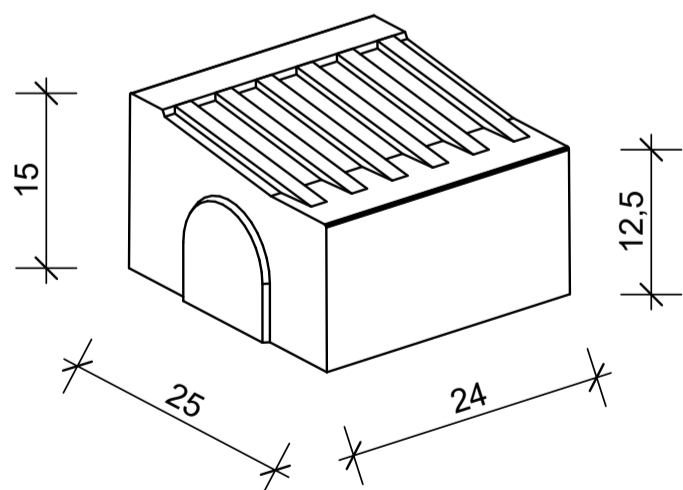

Querungsbord mit Trapezrillierung

Grundtypen

| Benennung | Artikel-Nr. | Gewicht |
|--|-------------|----------|
| Querungsbord, betongrau hell L/B/H= 99/25/12,5-15cm | VBQ0100 | 75,00 Kg |
| Querungsbord, betongrau hell L/B/H= 49/25/12,5-15cm | VBQ0110 | 37,50 Kg |
| Querungsbord, betongrau hell L/B/H= 24/25/12,5-15cm | VBQ0120 | 19,00 Kg |

Zeichnungen sind Systemdarstellungen!