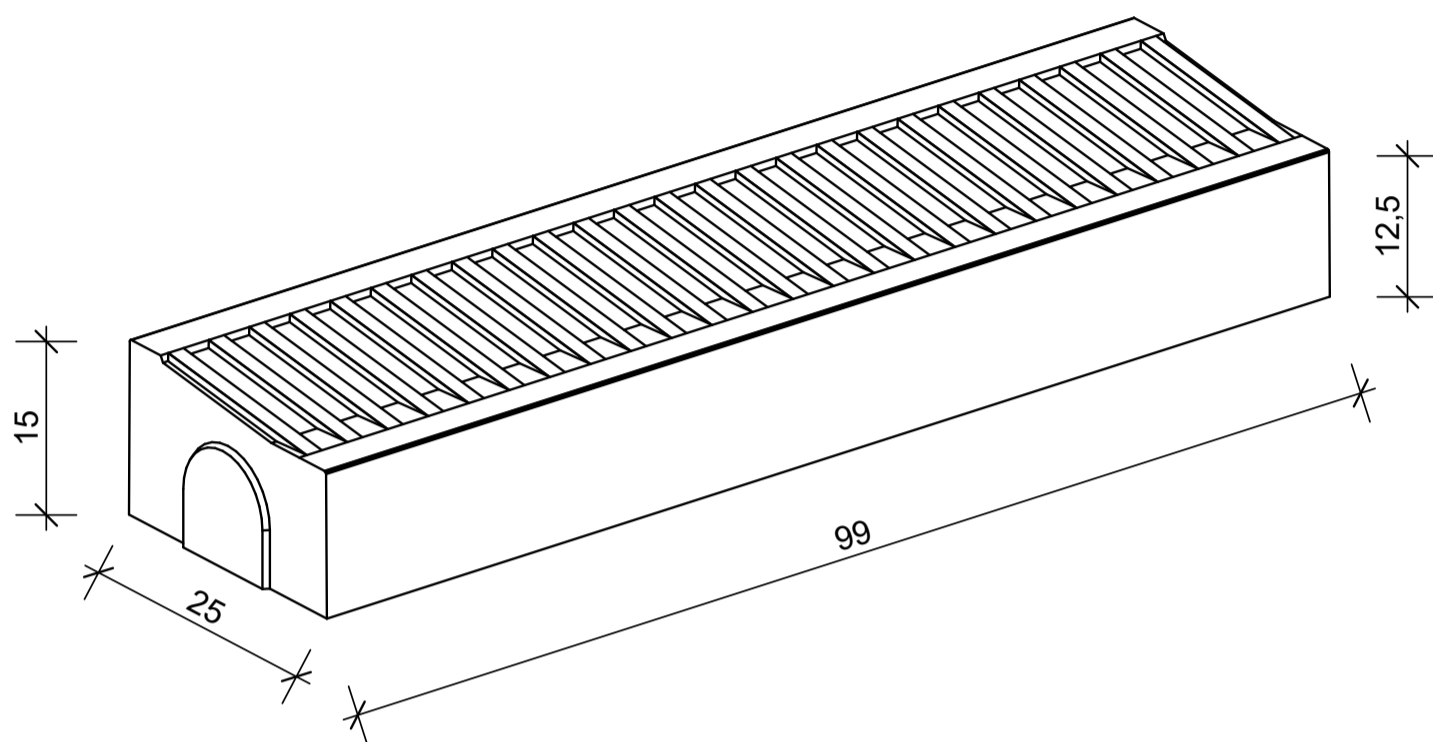

Querungsbord mit Trapezrillierung

Grundtypen

| Benennung | Artikel-Nr. | Gewicht |
|--|-------------|----------|
| Querungsbord, betongrau hell L/B/H= 99/25/12,5-15cm | VBQ0100 | 75,00 Kg |
| Querungsbord, betongrau hell L/B/H= 49/25/12,5-15cm | VBQ0110 | 37,50 Kg |
| Querungsbord, betongrau hell L/B/H= 24/25/12,5-15cm | VBQ0120 | 19,00 Kg |

Zeichnungen sind Systemdarstellungen!