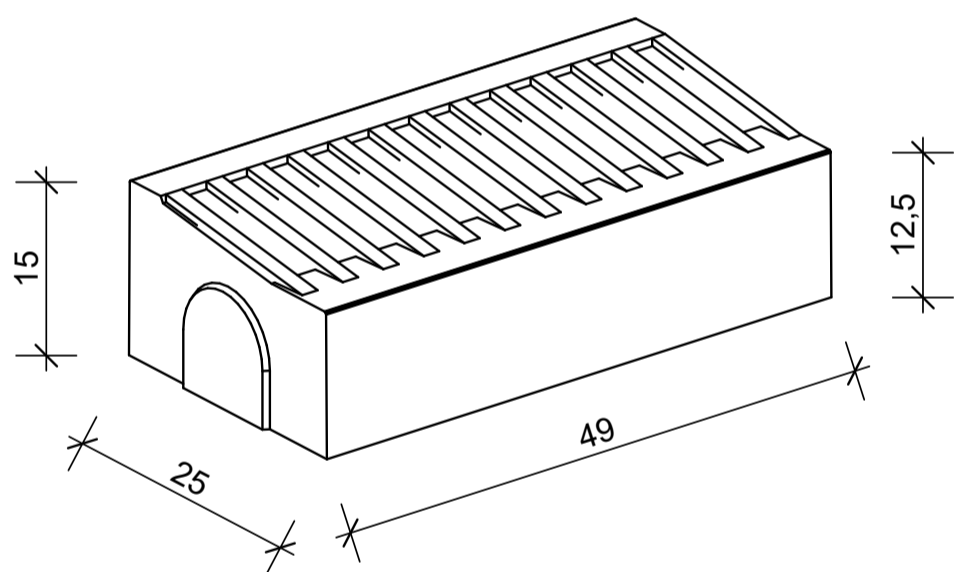

Querungsbord mit Trapezrillierung

Grundtypen

| Benennung | Artikel-Nr. | Gewicht |
|--|-------------|----------|
| Querungsbord, betongrau hell L/B/H= 99/25/12,5-15cm | VBQ0100 | 75,00 Kg |
| Querungsbord, betongrau hell L/B/H= 49/25/12,5-15cm | VBQ0110 | 37,50 Kg |
| Querungsbord, betongrau hell L/B/H= 24/25/12,5-15cm | VBQ0120 | 19,00 Kg |

Zeichnungen sind Systemdarstellungen!