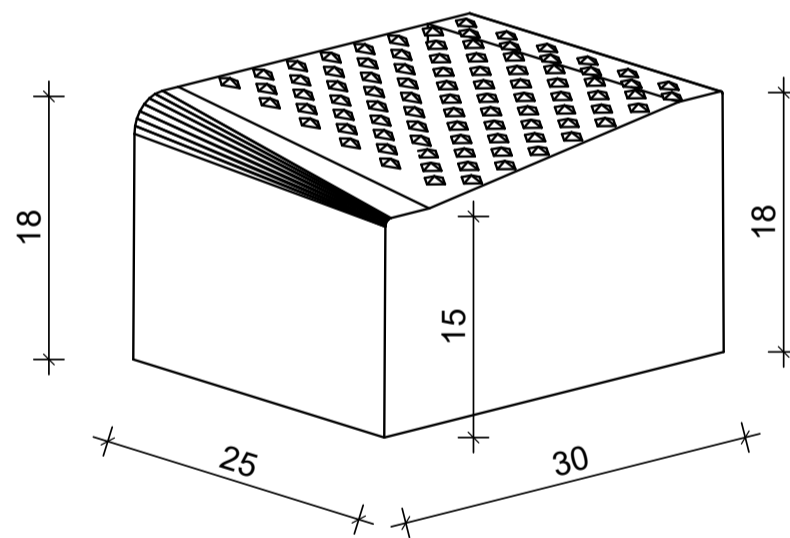

# Querungsbord mit Noppenprofil

Übergang kurz auf R2, SBK

Benennung	Artikel-Nr.	Gewicht
Querungsbord, Übergang kurz, rechts betongrau hell, L/B/H= 25/30/15-18cm	VBQ0220-1R	31,00 Kg
Querungsbord, Übergang kurz, links betongrau hell, L/B/H= 25/30/15-18cm	VBQ0220-1L	31,00 Kg