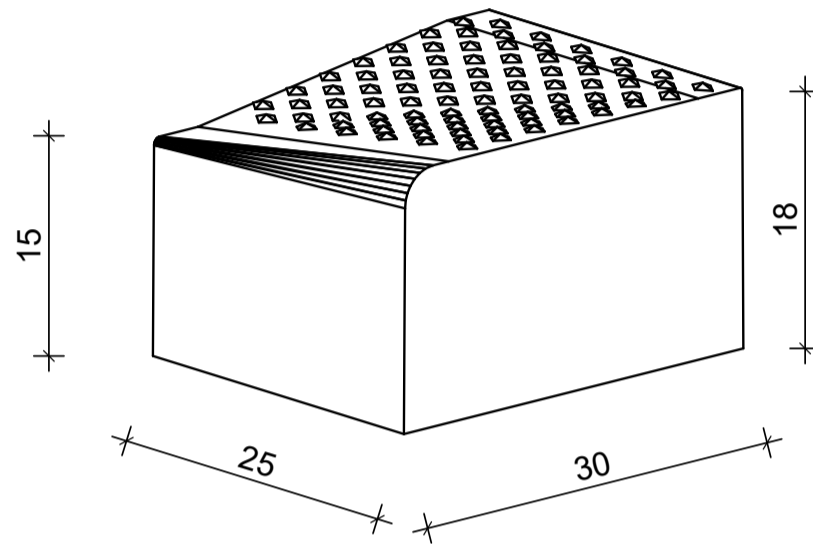

# Querungsbord mit Noppenprofil

Übergang kurz auf R2, SBK

Benennung	Artikel-Nr.	Gewicht
Querungsbord, Übergang kurz, rechts betongrau hell, L/B/H= 25/30/15-18cm	VBQ0220-1R	31,00 Kg
Querungsbord, Übergang kurz, links betongrau hell, L/B/H= 25/30/15-18cm	VBQ0220-1L	31,00 Kg