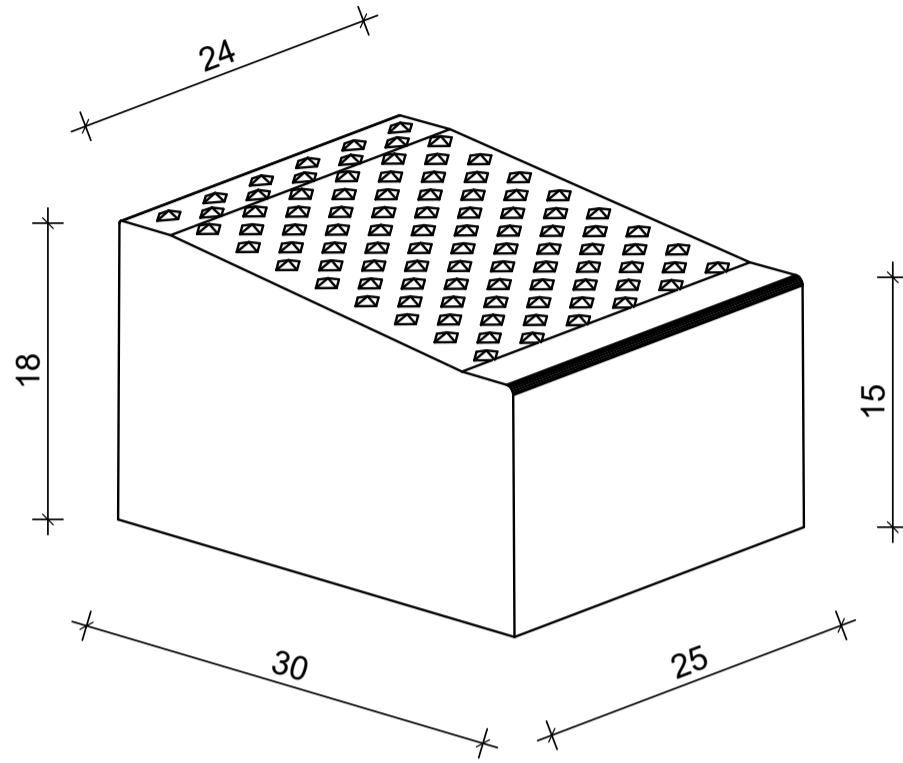

# Querungsbord mit Noppenprofil

Kurvenstein/ Radenstein

Benennung	Artikel-Nr.	Gewicht
Querungsbord , Kurvenstein, Radenstein betongrau hell, L/B/H= 24-25/30/15-18cm	VBQ0230	26,50 Kg
Querungsbord , Kurvenstein, Radenstein betongrau hell, L/B/H= 23-25/30/15-18cm	VBQ0231	26,00 Kg

Zeichnungen sind Systemdarstellungen!