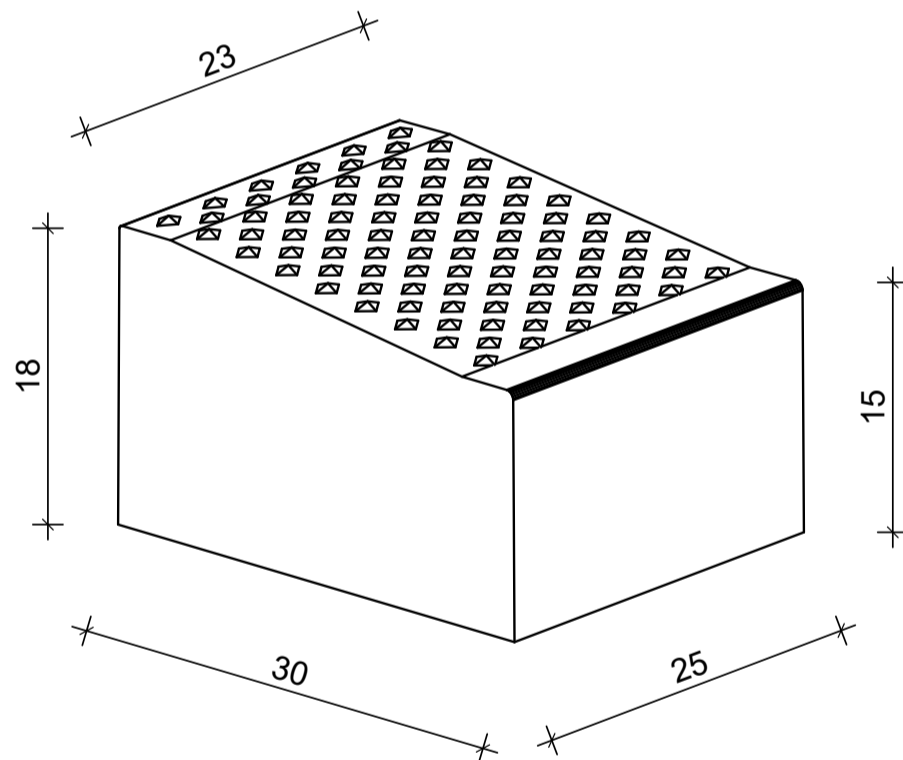

# Querungsbord mit Noppenprofil

Kurvenstein/ Radenstein

Benennung	Artikel-Nr.	Gewicht
Querungsbord , Kurvenstein, Radenstein betongrau hell, L/B/H= 24-25/30/15-18cm	VBQ0230	26,50 Kg
Querungsbord , Kurvenstein, Radenstein betongrau hell, L/B/H= 23-25/30/15-18cm	VBQ0231	26,00 Kg

Zeichnungen sind Systemdarstellungen!