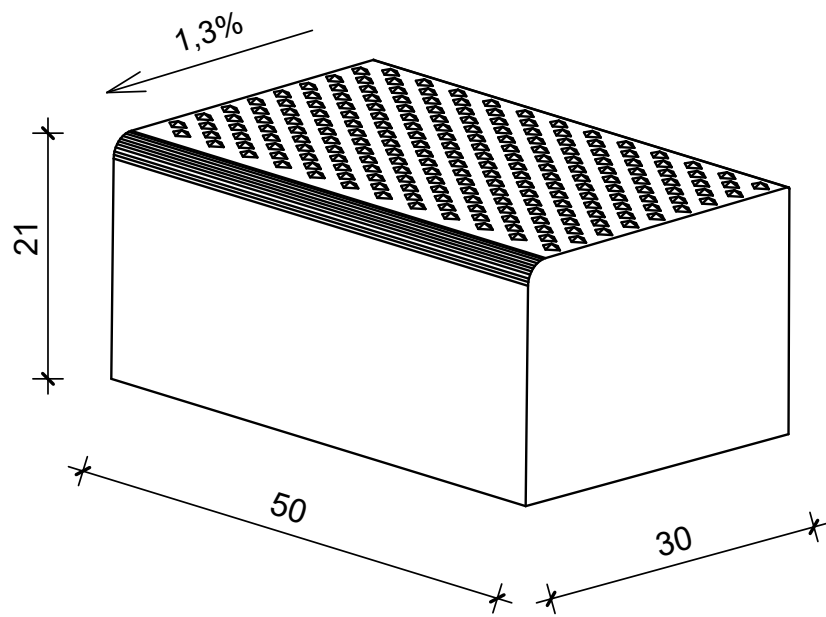

Kantenstein SBK mit Noppenprofil

Grundtypen

Benennung	Artikel-Nr.	Gewicht
Kantenstein 100/30/21cm Farbe betongrau hell	VBQ0300	158,00 Kg
Kantenstein 50/30/21cm Farbe betongrau hell	VBQ0310	79,00 Kg
Kantenstein 25/30/21cm Farbe betongrau hell	VBQ0320	39,50 Kg