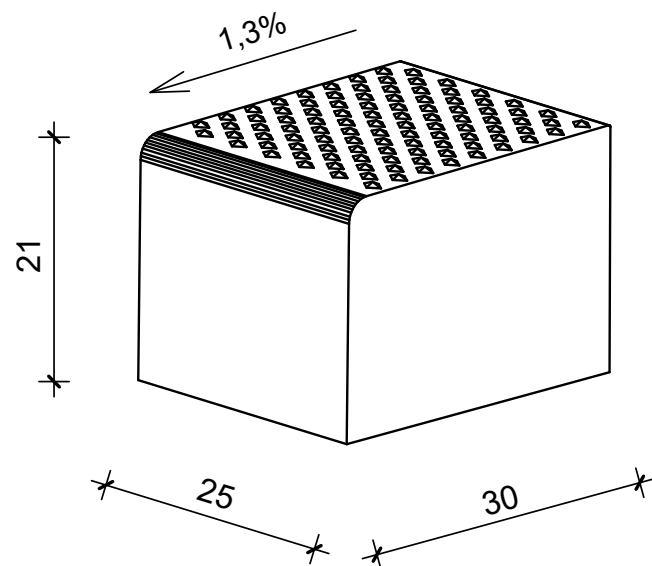

Kantenstein SBK mit Noppenprofil

Grundtypen

Benennung	Artikel-Nr.	Gewicht
Kantenstein 100/30/21cm Farbe betongrau hell	VBQ0300	158,00 Kg
Kantenstein 50/30/21cm Farbe betongrau hell	VBQ0310	79,00 Kg
Kantenstein 25/30/21cm Farbe betongrau hell	VBQ0320	39,50 Kg