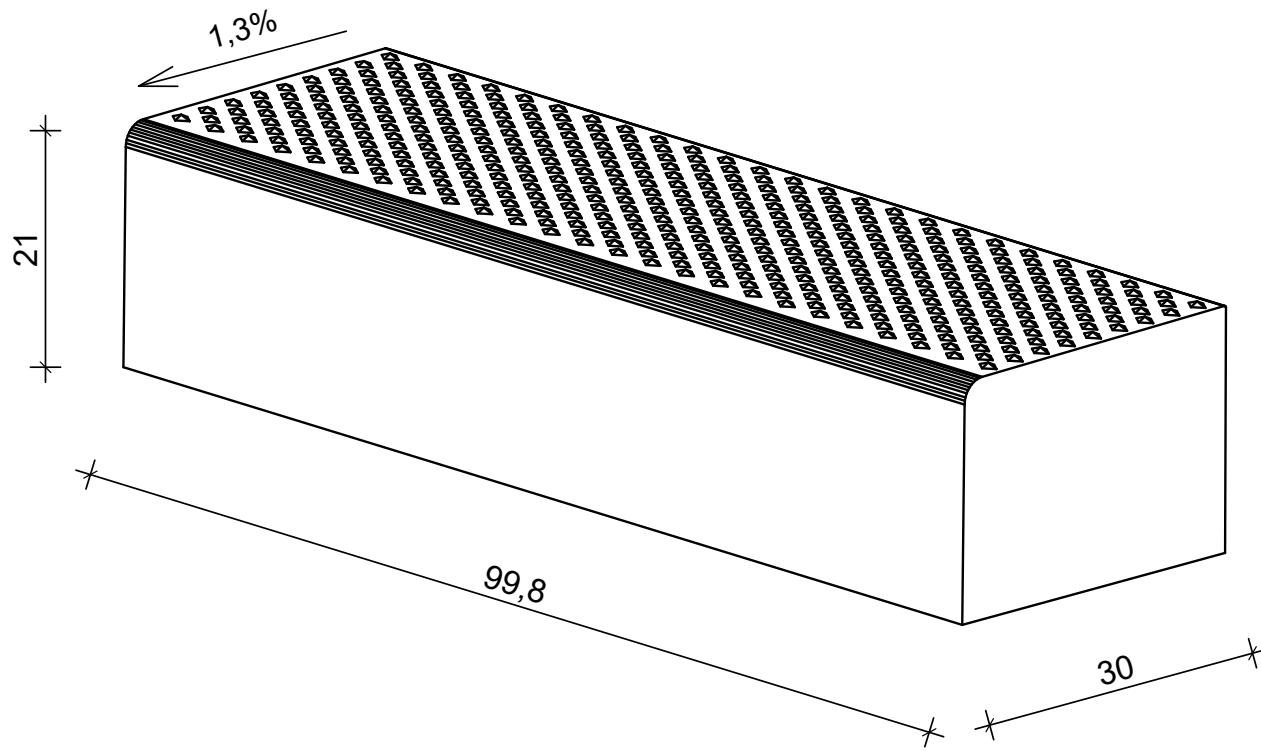

Kantenstein SBK mit Noppenprofil

Grundtypen

Benennung	Artikel-Nr.	Gewicht
Kantenstein 100/30/21cm Farbe betongrau hell	VBQ0300	158,00 Kg
Kantenstein 50/30/21cm Farbe betongrau hell	VBQ0310	79,00 Kg
Kantenstein 25/30/21cm Farbe betongrau hell	VBQ0320	39,50 Kg