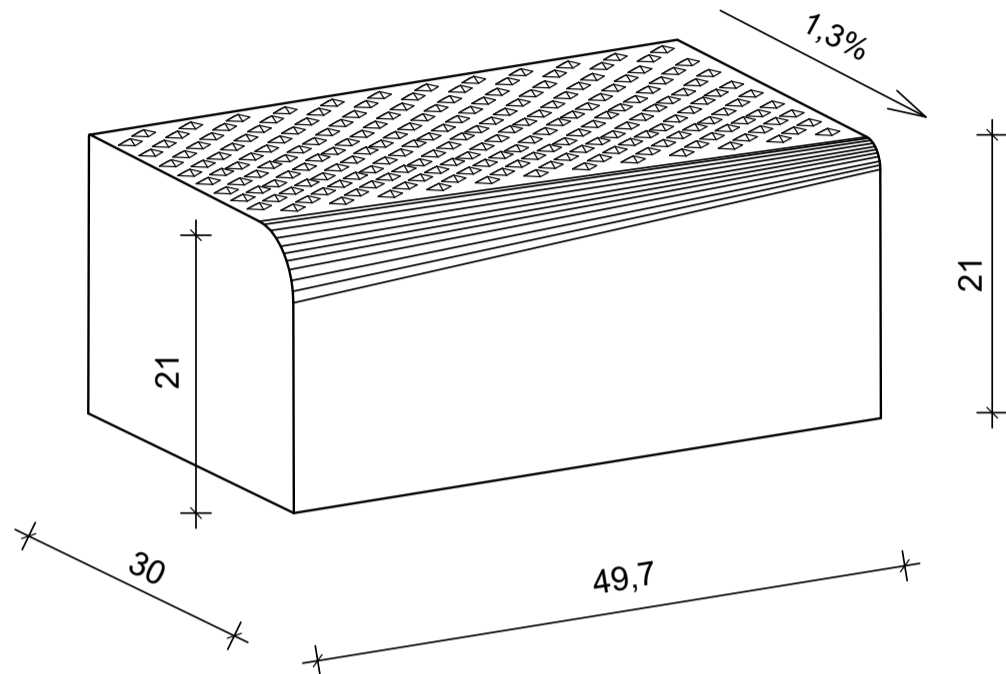

Kantenstein SBK mit Noppenprofil

Übergang ohne Gefälle $r=5\text{cm}$

Benennung	Artikel-Nr.	Gewicht
Kantenstein 50/30/21cm Farbe betongrau hell	VBQ0310-2L	76,00 Kg
Kantenstein 50/30/21cm Farbe betongrau hell	VBQ0310-2R	76,00 Kg