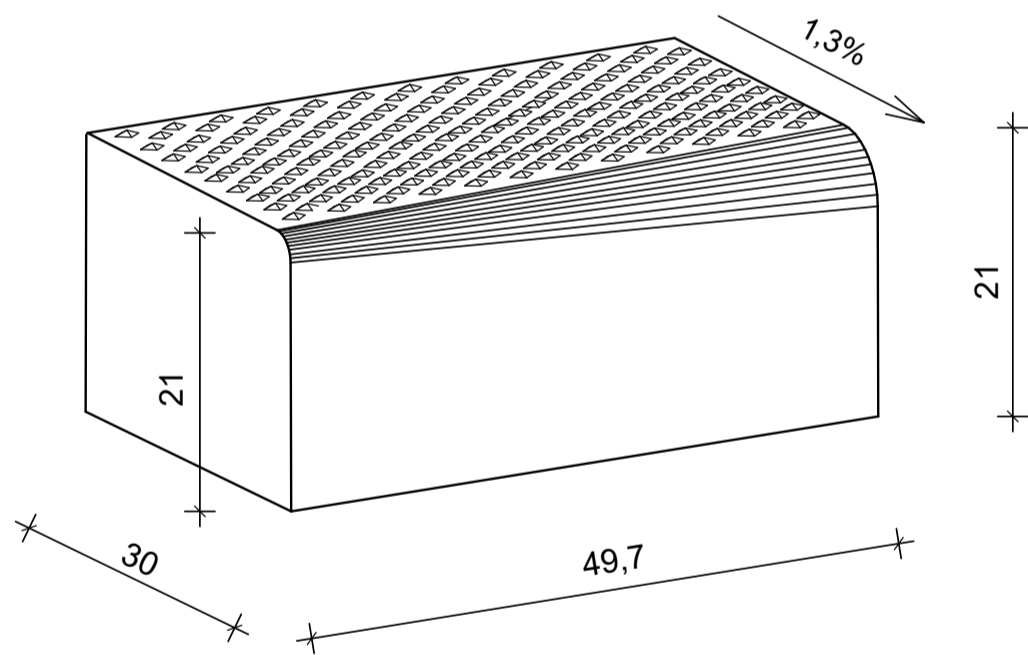

Kantenstein SBK mit Noppenprofil

Übergang ohne Gefälle $r=5\text{cm}$

Benennung	Artikel-Nr.	Gewicht
Kantenstein 50/30/21cm Farbe betongrau hell	VBQ0310-2L	76,00 Kg
Kantenstein 50/30/21cm Farbe betongrau hell	VBQ0310-2R	76,00 Kg