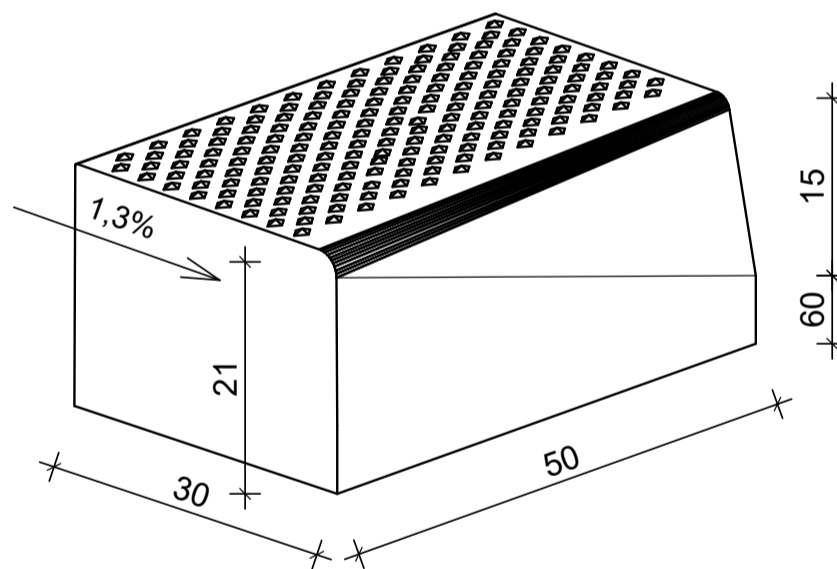

# Kantenstein SBK mit Noppenprofil

Übergang ohne Gefälle auf Hochbord

Benennung	Artikel-Nr.	Gewicht
Kantenstein 50/30/21cm Farbe betongrau hell	VBQ0310-3L	78,00 Kg
Kantenstein 50/30/21cm Farbe betongrau hell	VBQ0310-3R	78,00 Kg