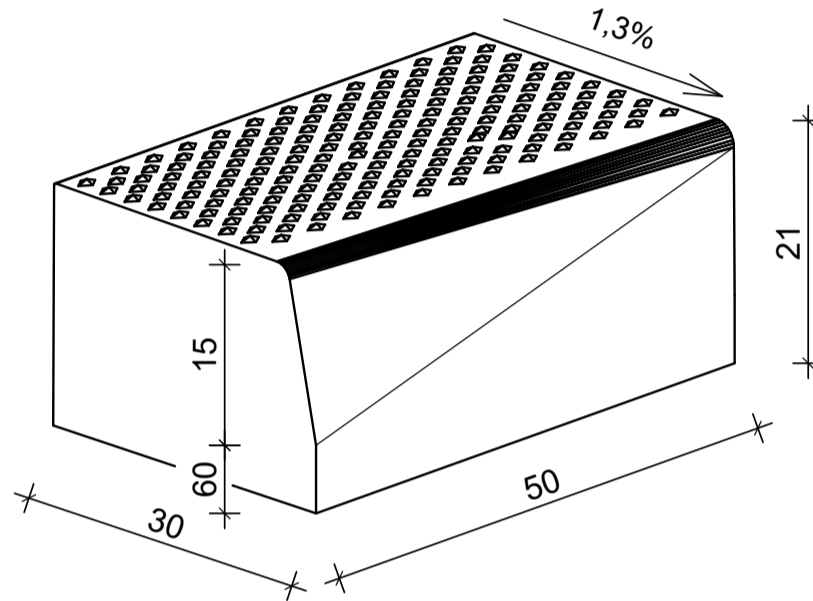

# Kantenstein SBK mit Noppenprofil

Übergang ohne Gefälle auf Hochbord

Benennung	Artikel-Nr.	Gewicht
Kantenstein 50/30/21cm Farbe betongrau hell	VBQ0310-3L	78,00 Kg
Kantenstein 50/30/21cm Farbe betongrau hell	VBQ0310-3R	78,00 Kg