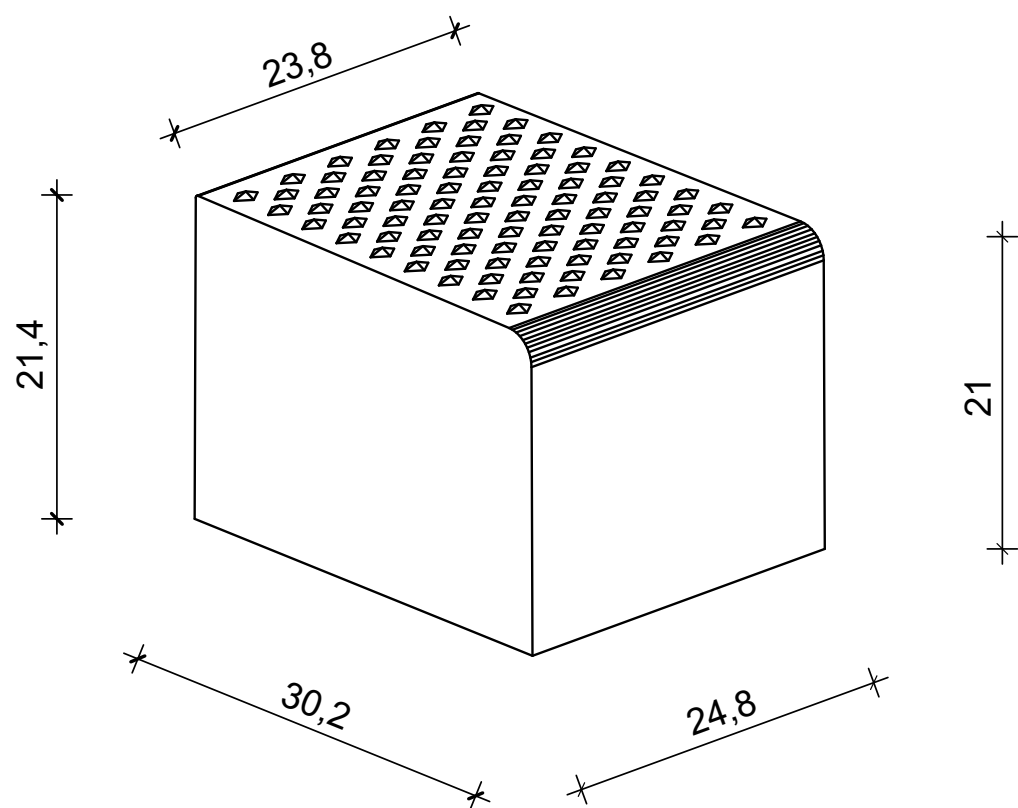

# Kantenstein SBK mit Noppenprofil

Kurven- / Radienstein

Benennung	Artikel-Nr.	Gewicht
Querungsbord 24-25/30/21cm Farbe betongrau hell	VBQ0330	36,00 Kg

Zeichnungen sind Systemdarstellungen!