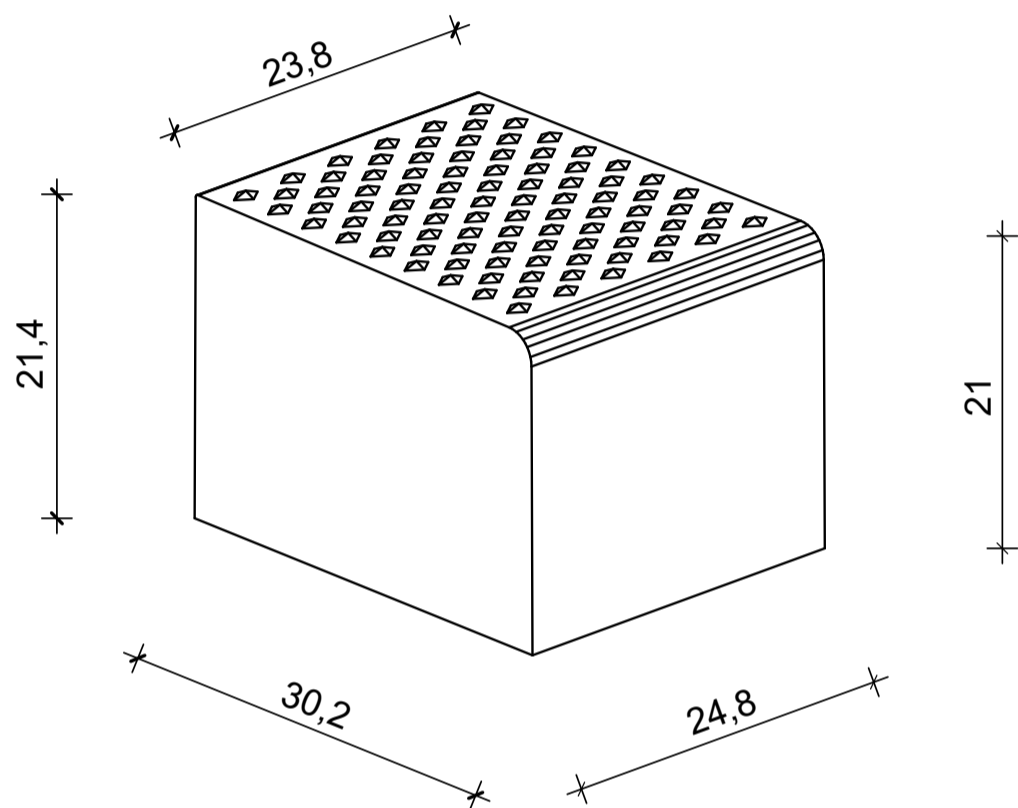

# Kantenstein SBK mit Noppenprofil

Kurven- / Radienstein

Benennung	Artikel-Nr.	Gewicht
Kantenstein B/H= 24-25/30/21cm Farbe betongrau hell	VBQ0330	36,00 Kg

Zeichnungen sind Systemdarstellungen!