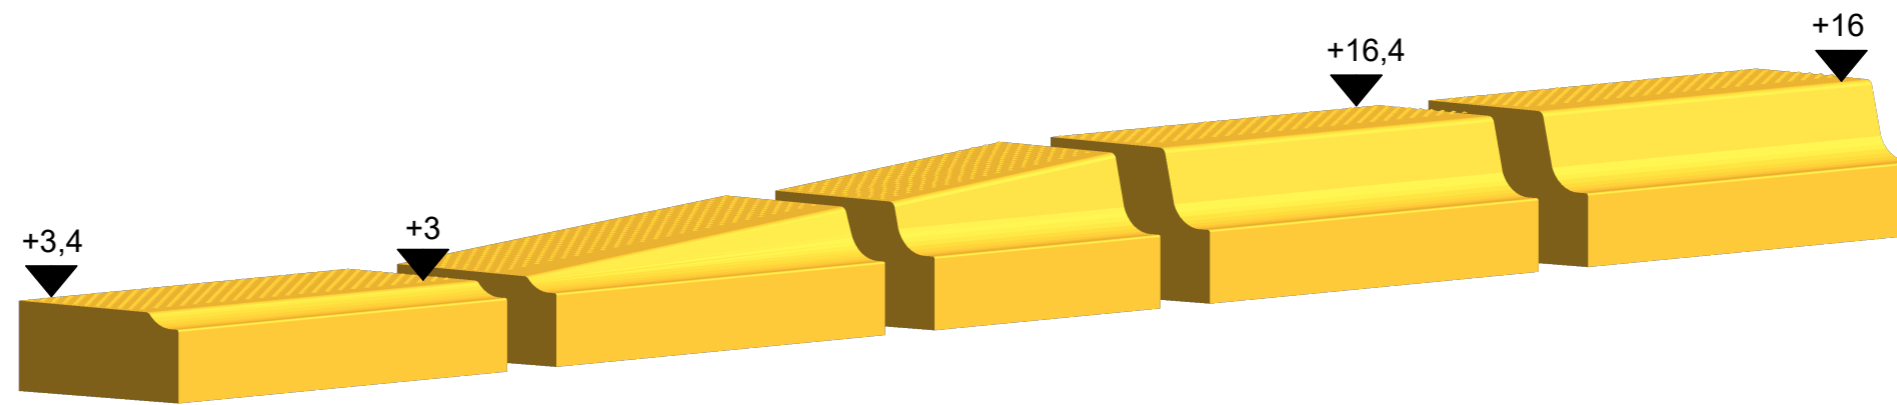

Sonderbord Bushaltestelle

Busbord EH16, Rampe 1,68 m lang auf 3 cm über OKF

Zeichnungen sind Systemdarstellungen!