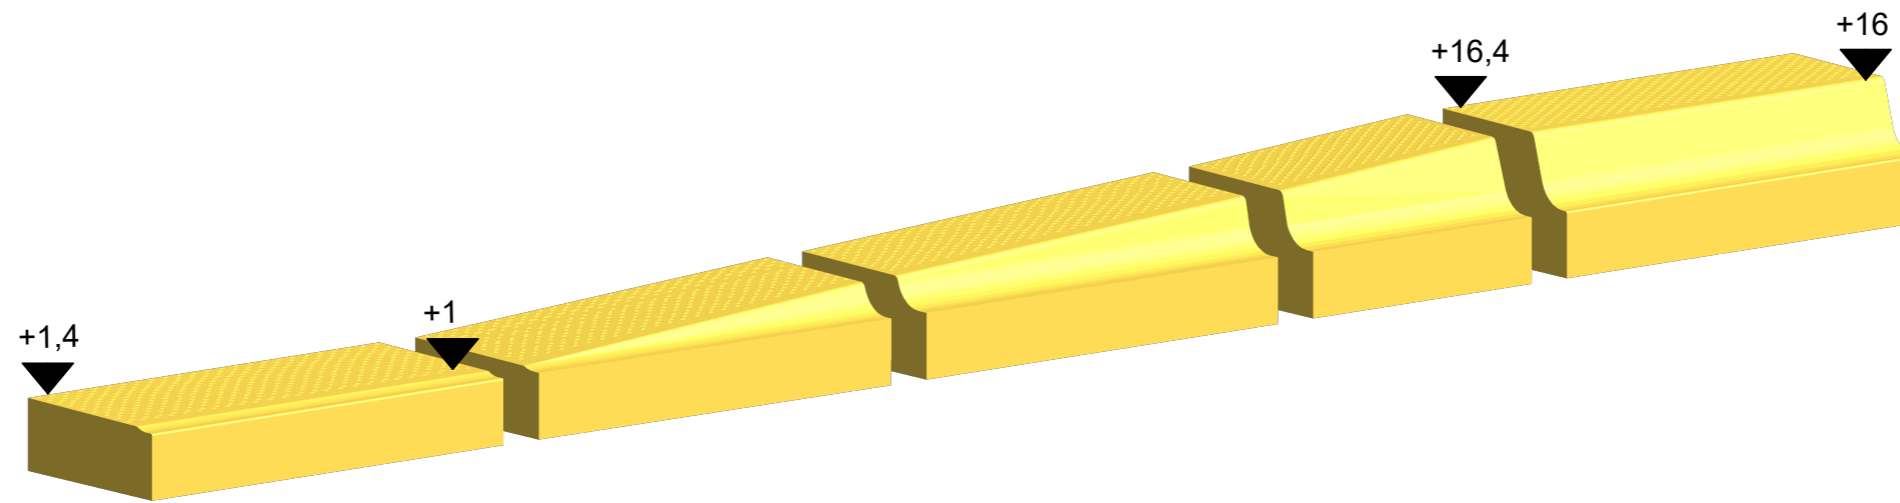

# Sonderbord Bushaltestelle

Busbord EH16, Rampe 2,62 m lang auf 1 cm über OKF

VBB0260

VBB0150-R4L

VBB0150-R2L

VBB0250-R5L

VBB0200

Zeichnungen sind Systemdarstellungen!