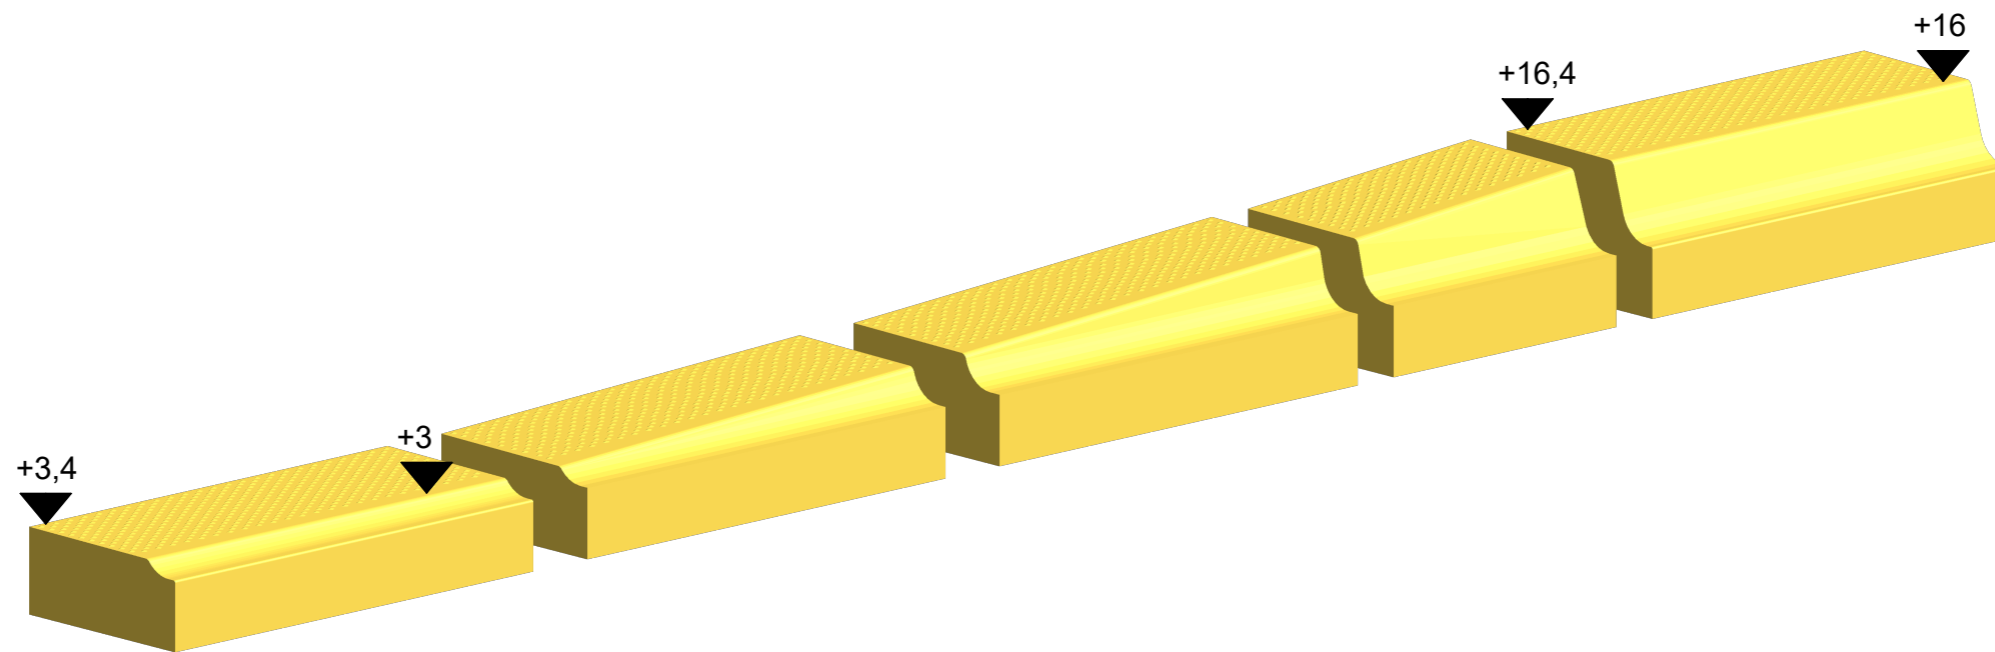

Sonderbord Bushaltestelle

Busbord EH16, Rampe 2,62 m lang auf 3 cm über OKF

VBB0160

VBB0150-R3L

VBB0150-R2L

VBB0250-R5L

VBB0200

Zeichnungen sind Systemdarstellungen!