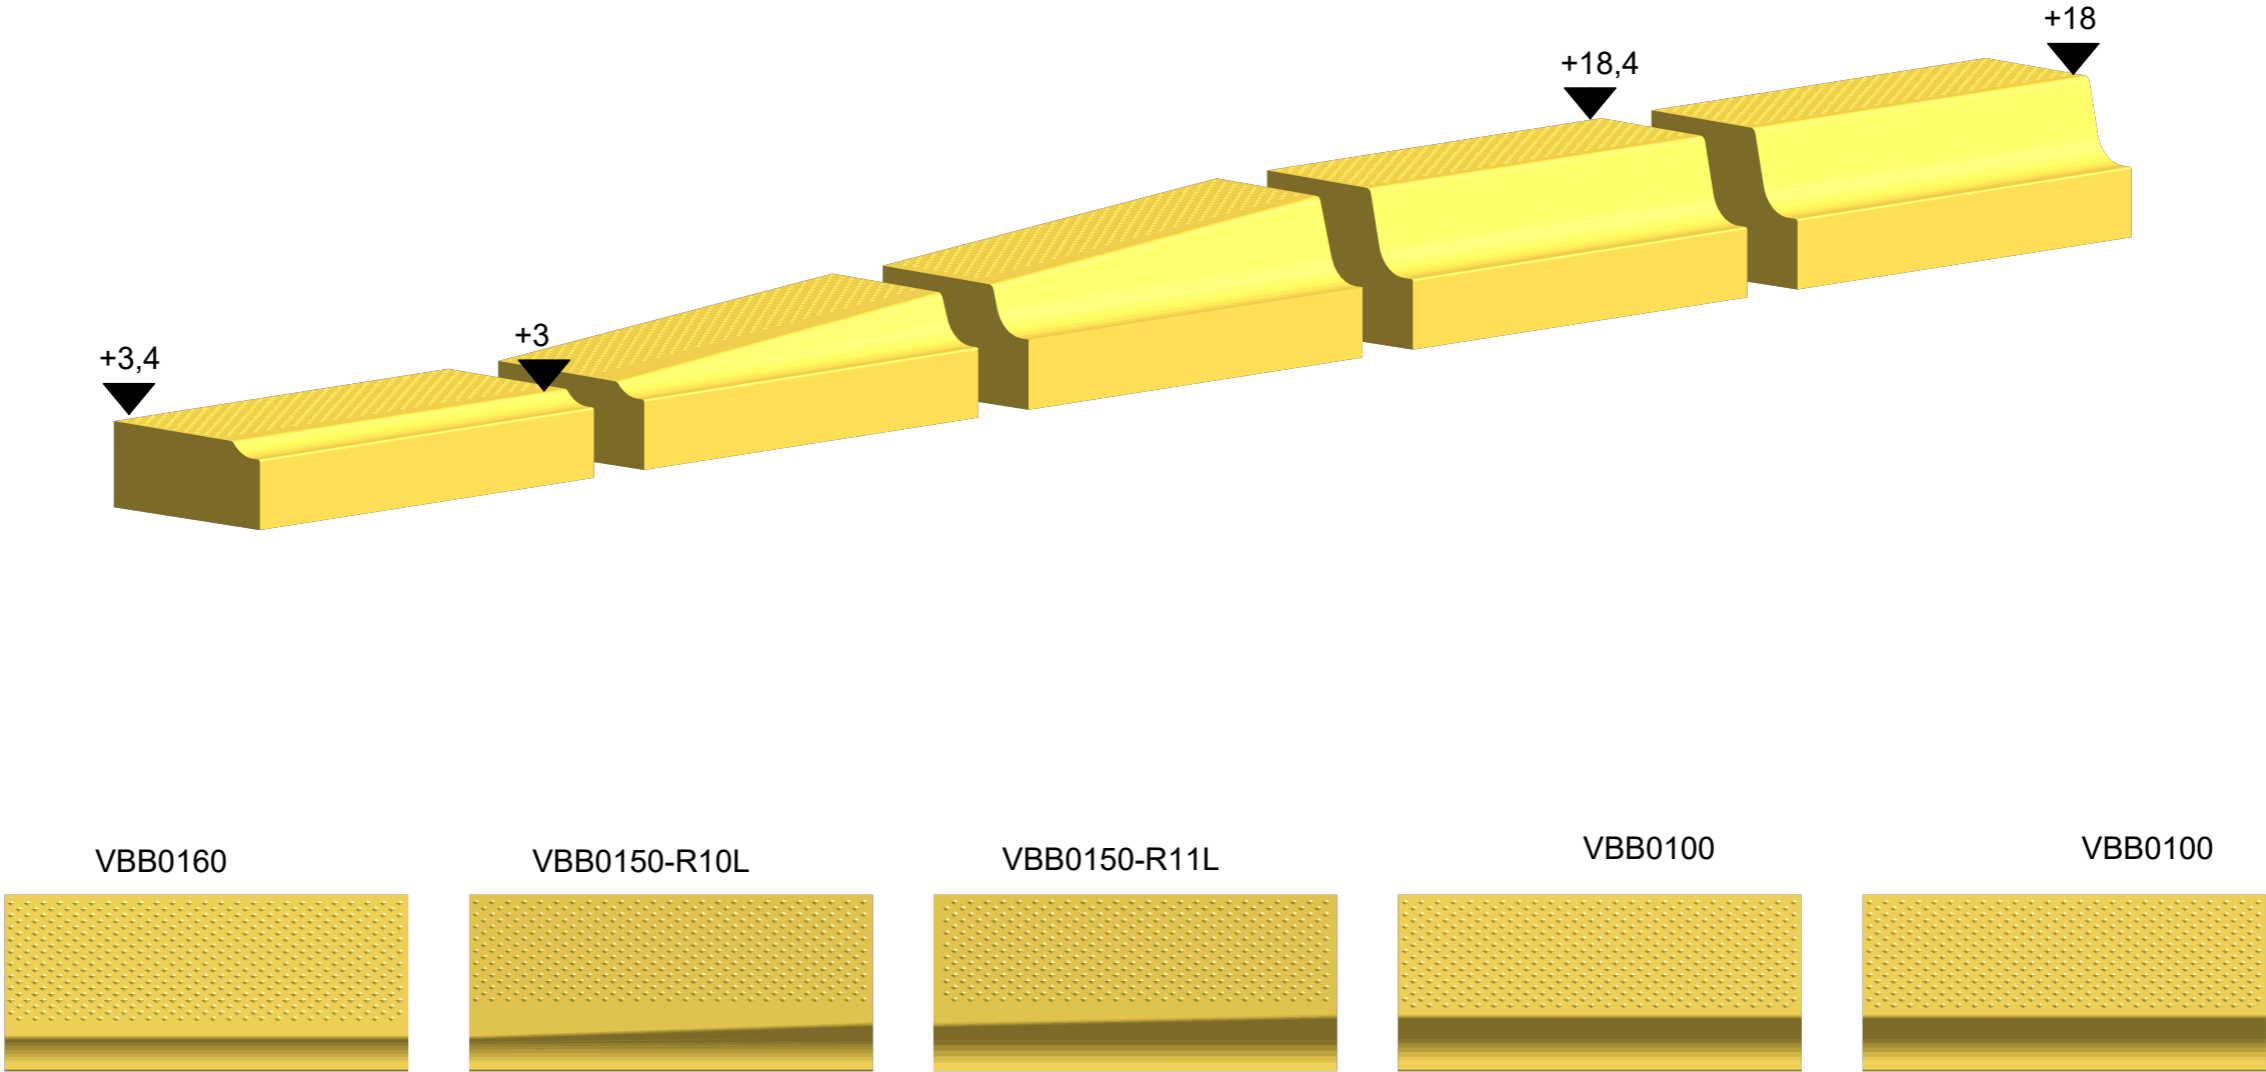

Sonderbord Bushaltestelle

Busbord EH18, Rampe 2,00 m lang auf 3 cm über OKF

Zeichnungen sind Systemdarstellungen!