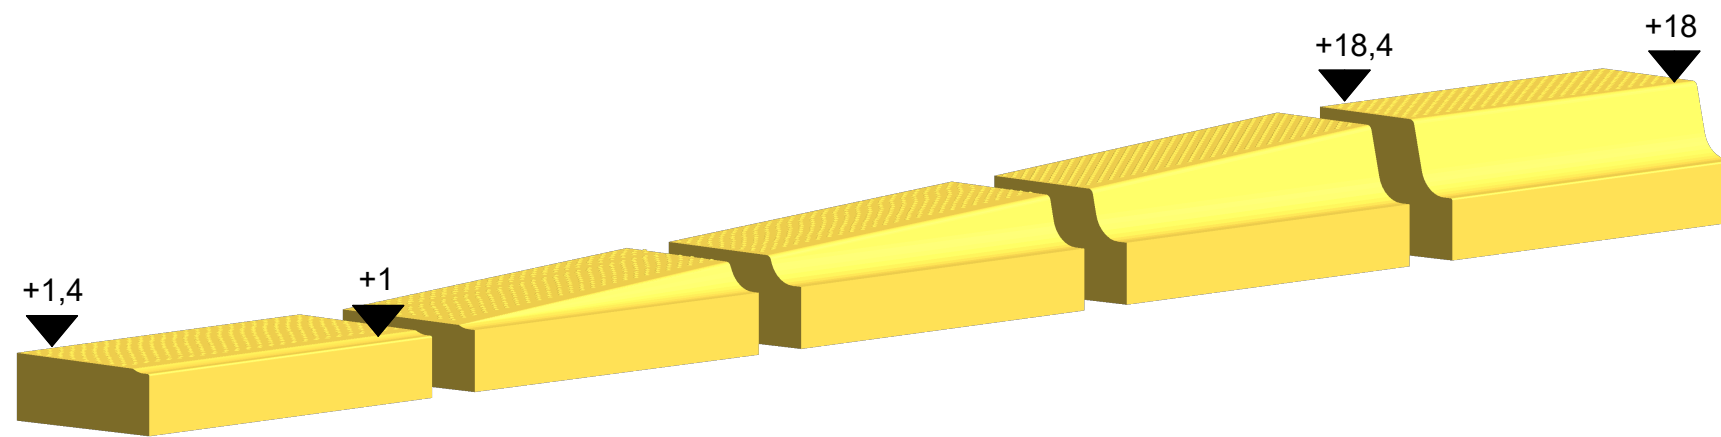

Sonderbord Bushaltestelle

Busbord EH18, Rampe 3,00 m lang auf 1 cm über OKF

VBB0260

VBB0150-R4L

VBB0150-R2L

VBB0150-R1L

VBB0100

Zeichnungen sind Systemdarstellungen!