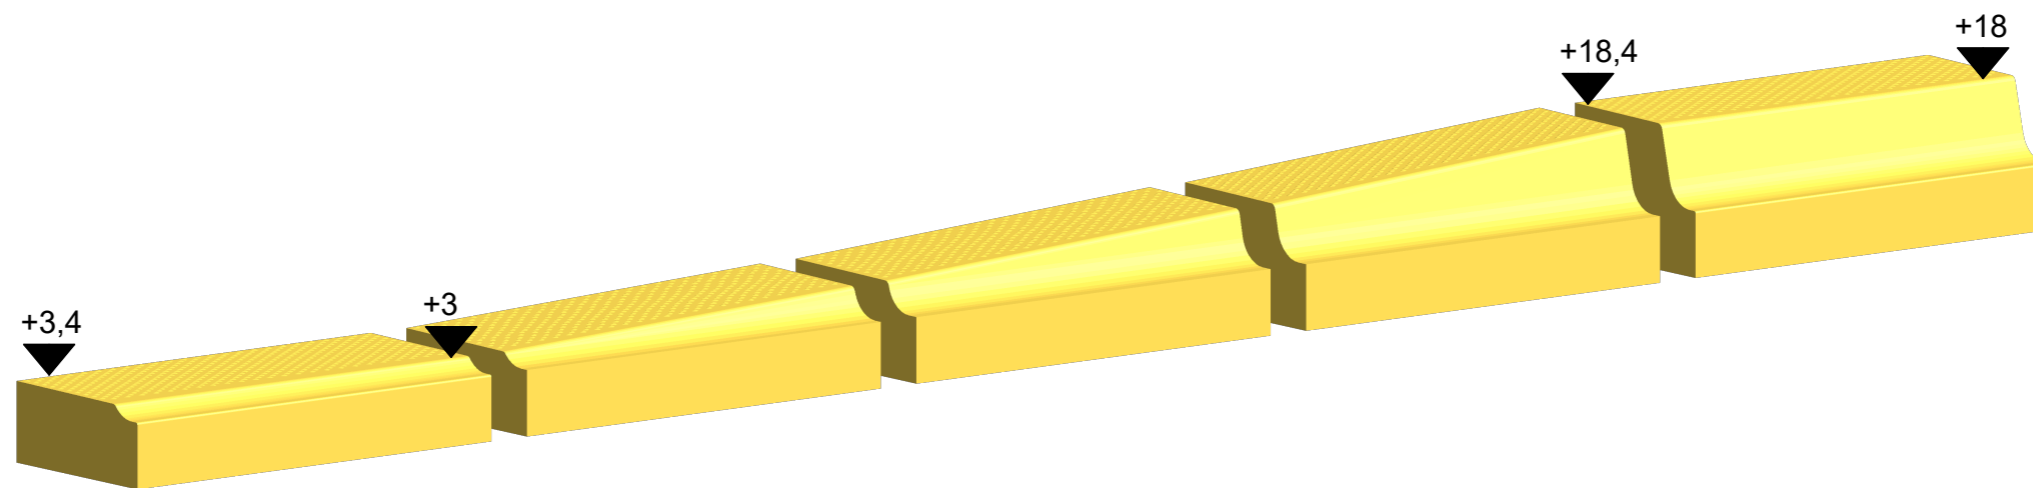

Sonderbord Bushaltestelle

Busbord EH18, Rampe 3,00 m lang auf 3 cm über OKF

VBB0160

VBB0150-R3L

VBB0150-R2L

VBB0150-R1L

VBB0100

Zeichnungen sind Systemdarstellungen!